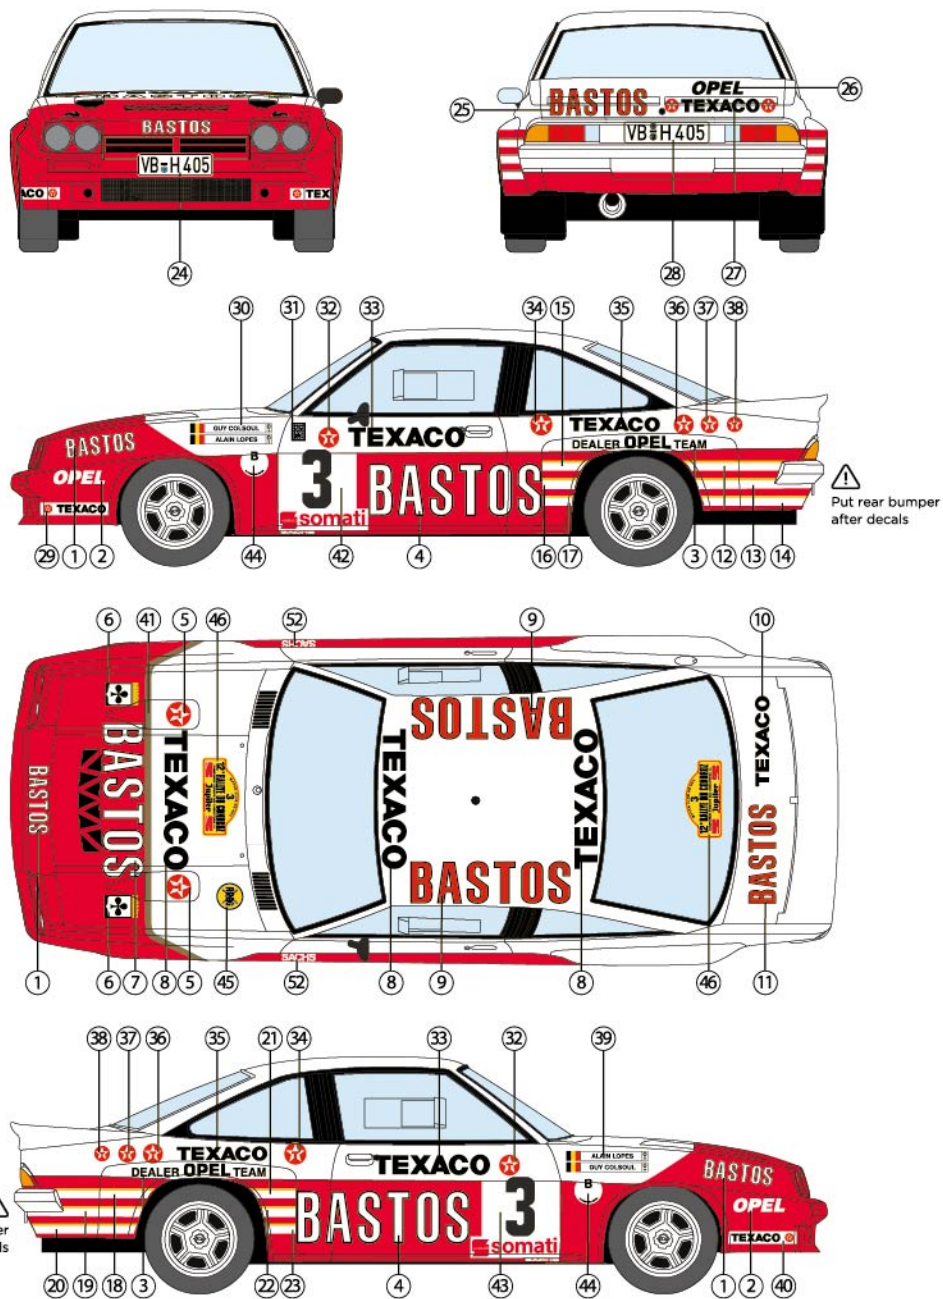

#3 - GUY COLSOUL + ALAIN LOPES

21 24 Heures d'Ypres Rally 1985

#5 - GUY COLSOUL + ALAIN LOPES

14 Lotto Haspengouwrally 1985

#2 - GUY COLSOUL + ALAIN LOPES

12 Rallye du Condroz 1985
#3 - GUY COLSOUL + ALAIN LOPES

Car body: white and red (Tamiya TS-49, Zero Paints ZP-1003)

21 24 Heures d'Ypres Rally 1985
#5 - GUY COLSOUL + ALAIN LOPES

Car body: white and red (Tamiya TS-49, Zero Paints ZP-1003)

Corrections on the decal DCL-DEC012